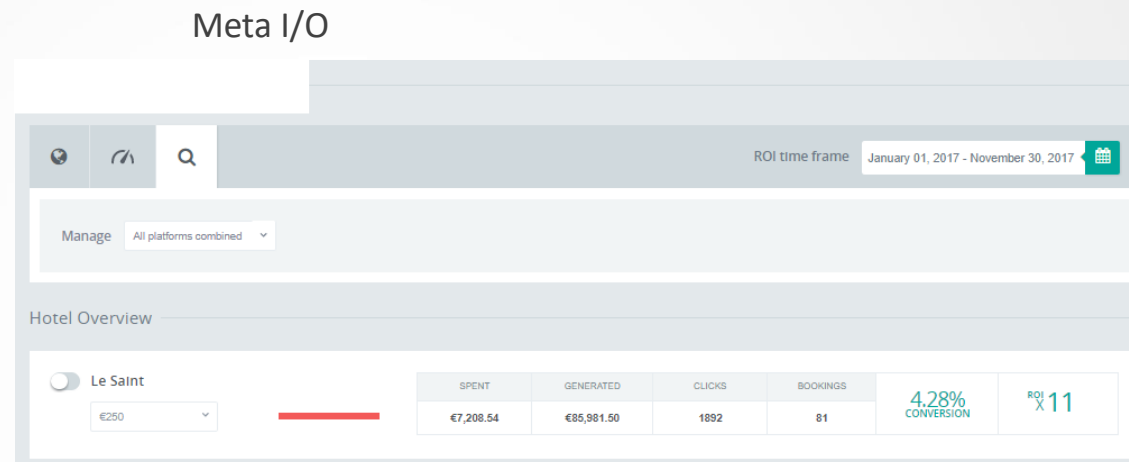

Tableau de Bord

Hausse des indicateurs de conversion du site depuis la mise en ligne du site le 1 Avril 2016, par rapport à la même période l'an dernier.

Expérience utilisateur améliorée (voir taux de rebond en amélioration)

Trafic et chiffre d'affaire

Nous pouvons constater que le trafic en référencement naturel est en hausse avec une meilleure conversion:

Chiffre d'affaire en direct

L'hôtel enregistre une augmentation de **81,7%** de Chiffre d'affaire par rapport à la même période l'an dernier :