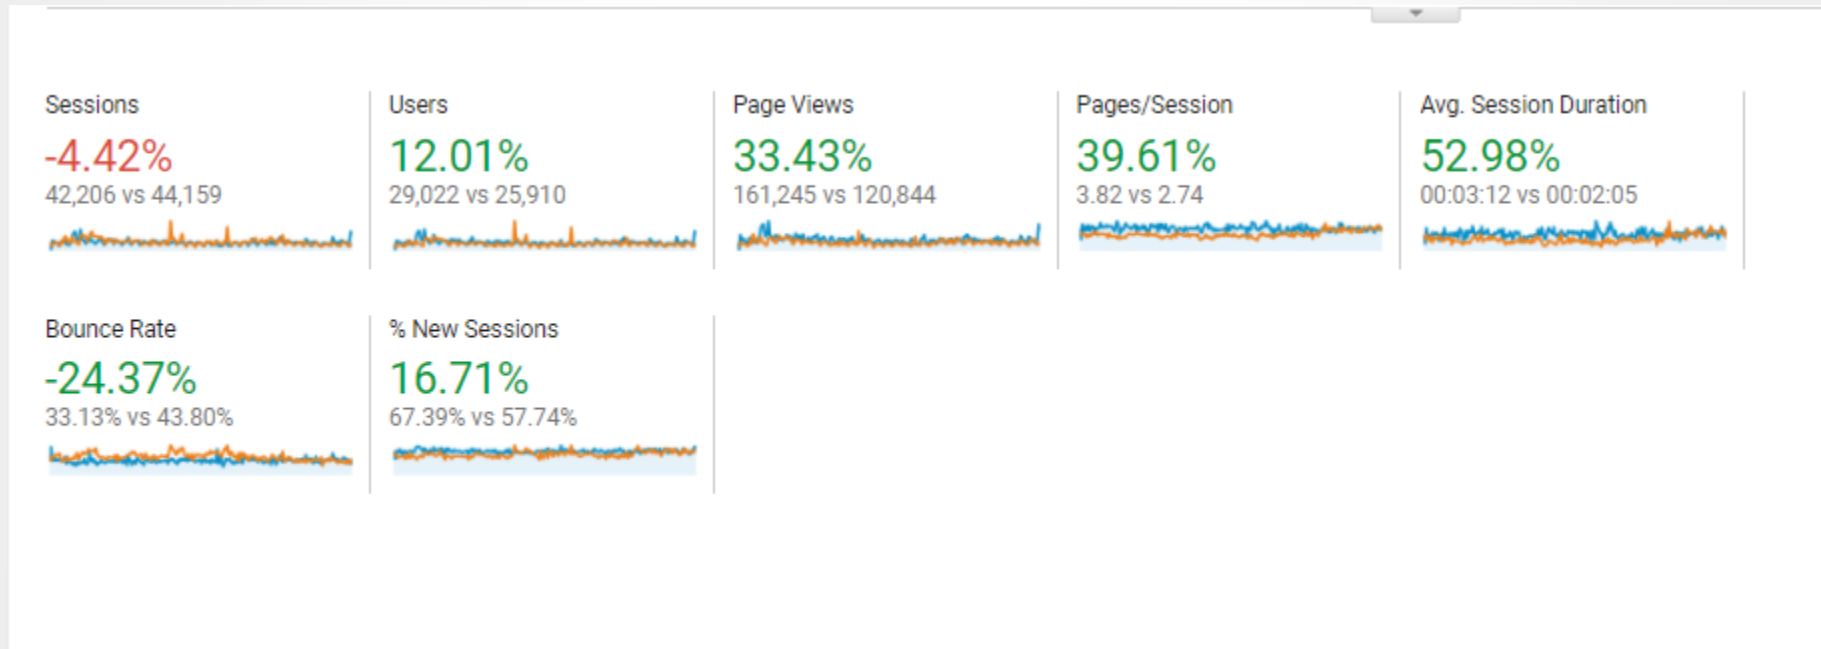


Hôtel 4****
Paris - France

CONTEXTE

- Client depuis le lancement de l'hôtel
- Mise en ligne d'un site adaptive le 1^{er} Avril 2016
- Disparité tarifaire avec les OTAs maintenue
- Campagnes Meta Search

Tableau de Bord

Hausse des indicateurs de conversion du site depuis la mise en ligne du site le 1 Avril 2016, par rapport à la même période l'an dernier.

Expérience utilisateur améliorée (voir taux de rebond en amélioration)

Trafic et chiffre d'affaire

Nous pouvons constater que le trafic en référencement naturel est en hausse avec une meilleure conversion:

Chiffre d'affaire en direct

L'hôtel enregistre une augmentation de **81,7%** de Chiffre d'affaire par rapport à la même période l'an dernier :

Trafic mobile et résultats

Le Trafic est plus qualifié depuis la mise en ligne du site générant une augmentation de chiffre d'affaire:

Desktop + 43,55%

Mobile +1816,34%

Tablet + 34,43%

Device Breakdown

Device Category	Sessions	Bounce Rate
desktop		
01-Apr-2017 - 22-Nov-2017	25,592	30.51%
01-Apr-2016 - 22-Nov-2016	28,244	42.93%
% Change	-9.39%	-28.93%
mobile		
01-Apr-2017 - 22-Nov-2017	11,889	38.28%
01-Apr-2016 - 22-Nov-2016	10,856	47.65%
% Change	9.52%	-19.67%
tablet		
01-Apr-2017 - 22-Nov-2017	4,725	34.37%
01-Apr-2016 - 22-Nov-2016	5,059	40.42%
% Change	-6.60%	-14.97%