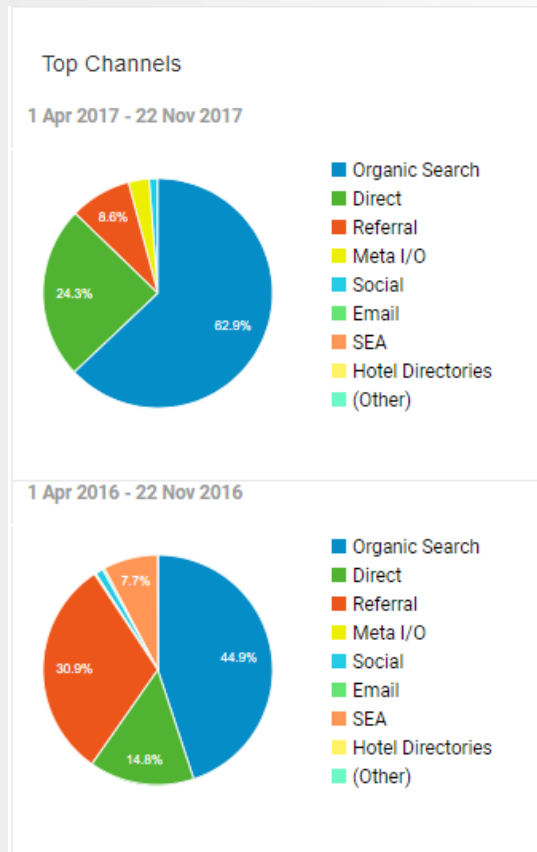

Tableau de Bord

Hausse des indicateurs de conversion du site depuis la mise en ligne du site le 1 Avril 2016, par rapport à la même période l'an dernier.

Expérience utilisateur améliorée (voir taux de rebond en amélioration)

Trafic et chiffre d'affaire

Nous pouvons constater que le trafic en référencement naturel est en hausse avec une meilleure conversion:

Chiffre d'affaire en direct

L'hôtel enregistre une augmentation de **81,7%** de Chiffre d'affaire par rapport à la même période l'an dernier :

Trafic mobile et résultats

Le Trafic est plus qualifié depuis la mise en ligne du site générant une augmentation de chiffre d'affaire:

Desktop + 43,55%

Mobile +1816,34%

Tablet + 34,43%

Device Breakdown

Device Category	Sessions	Bounce Rate
desktop		
01-Apr-2017 - 22-Nov-2017	25,592	30.51%
01-Apr-2016 - 22-Nov-2016	28,244	42.93%
% Change	-9.39%	-28.93%
mobile		
01-Apr-2017 - 22-Nov-2017	11,889	38.28%
01-Apr-2016 - 22-Nov-2016	10,856	47.65%
% Change	9.52%	-19.67%
tablet		
01-Apr-2017 - 22-Nov-2017	4,725	34.37%
01-Apr-2016 - 22-Nov-2016	5,059	40.42%
% Change	-6.60%	-14.97%

Référencement Naturel

Le référencement naturel est composé de 4 liens différents qui prennent du coup beaucoup d'espace sur la page de résultats:

Google

Environ 86 900 000 résultats (0,93 secondes)

Rezervez Maintenant - booking.com
Paris