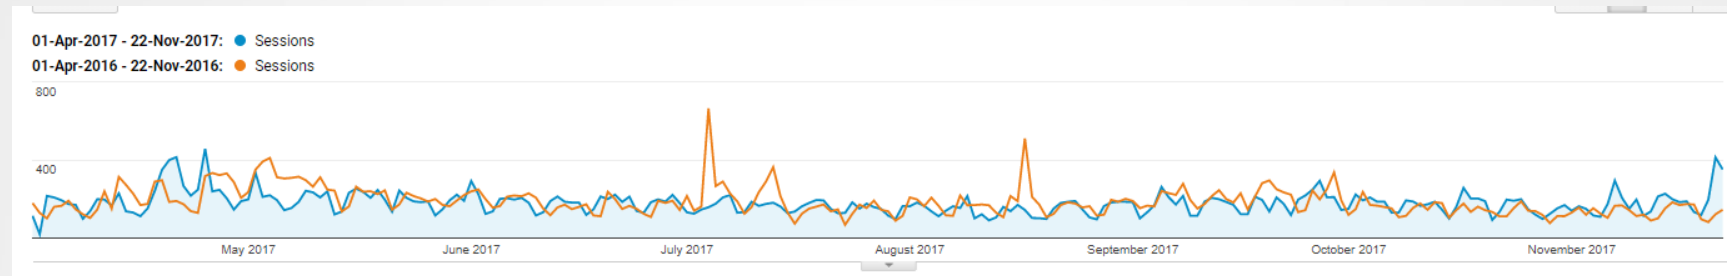

Tableau de Bord

Hausse des indicateurs de conversion du site depuis la mise en ligne du site le 1 Avril 2016, par rapport à la même période l'an dernier.

Expérience utilisateur améliorée (voir taux de rebond en amélioration)

Trafic et chiffre d'affaire

Nous pouvons constater que le trafic en référencement naturel est en hausse avec une meilleure conversion:

Chiffre d'affaire en direct

L'hôtel enregistre une augmentation de **81,7%** de Chiffre d'affaire par rapport à la même période l'an dernier :

Trafic mobile et résultats

Le Trafic est plus qualifié depuis la mise en ligne du site générant une augmentation de chiffre d'affaire:

Desktop + 43,55%

Mobile +1816,34%

Tablet + 34,43%

Device Breakdown

Device Category	Sessions	Bounce Rate
desktop		
01-Apr-2017 - 22-Nov-2017	25,592	30.51%
01-Apr-2016 - 22-Nov-2016	28,244	42.93%
% Change	-9.39%	-28.93%
mobile		
01-Apr-2017 - 22-Nov-2017	11,889	38.28%
01-Apr-2016 - 22-Nov-2016	10,856	47.65%
% Change	9.52%	-19.67%
tablet		
01-Apr-2017 - 22-Nov-2017	4,725	34.37%
01-Apr-2016 - 22-Nov-2016	5,059	40.42%
% Change	-6.60%	-14.97%