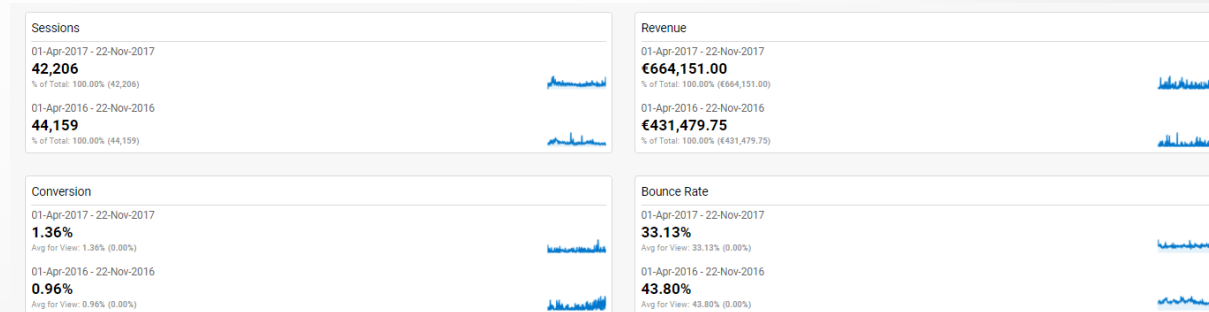

Tableau de Bord

Hausse des indicateurs de conversion du site depuis la mise en ligne du site le 1 Avril 2016, par rapport à la même période l'an dernier.

Expérience utilisateur améliorée (voir taux de rebond en amélioration)

Trafic et chiffre d'affaire

Nous pouvons constater que le trafic en référencement naturel est en hausse avec une meilleure conversion:

Chiffre d'affaire en direct

L'hôtel enregistre une augmentation de **81,7%** de Chiffre d'affaire par rapport à la même période l'an dernier :

Trafic mobile et résultats

Le Trafic est plus qualifié depuis la mise en ligne du site générant une augmentation de chiffre d'affaire:

Desktop + 43,55%

Mobile +1816,34%

Tablet + 34,43%

Device Breakdown

Device Category	Sessions	Bounce Rate
desktop		
01-Apr-2017 - 22-Nov-2017	25,592	30.51%
01-Apr-2016 - 22-Nov-2016	28,244	42.93%
% Change	-9.39%	-28.93%
mobile		
01-Apr-2017 - 22-Nov-2017	11,889	38.28%
01-Apr-2016 - 22-Nov-2016	10,856	47.65%
% Change	9.52%	-19.67%
tablet		
01-Apr-2017 - 22-Nov-2017	4,725	34.37%
01-Apr-2016 - 22-Nov-2016	5,059	40.42%
% Change	-6.60%	-14.97%